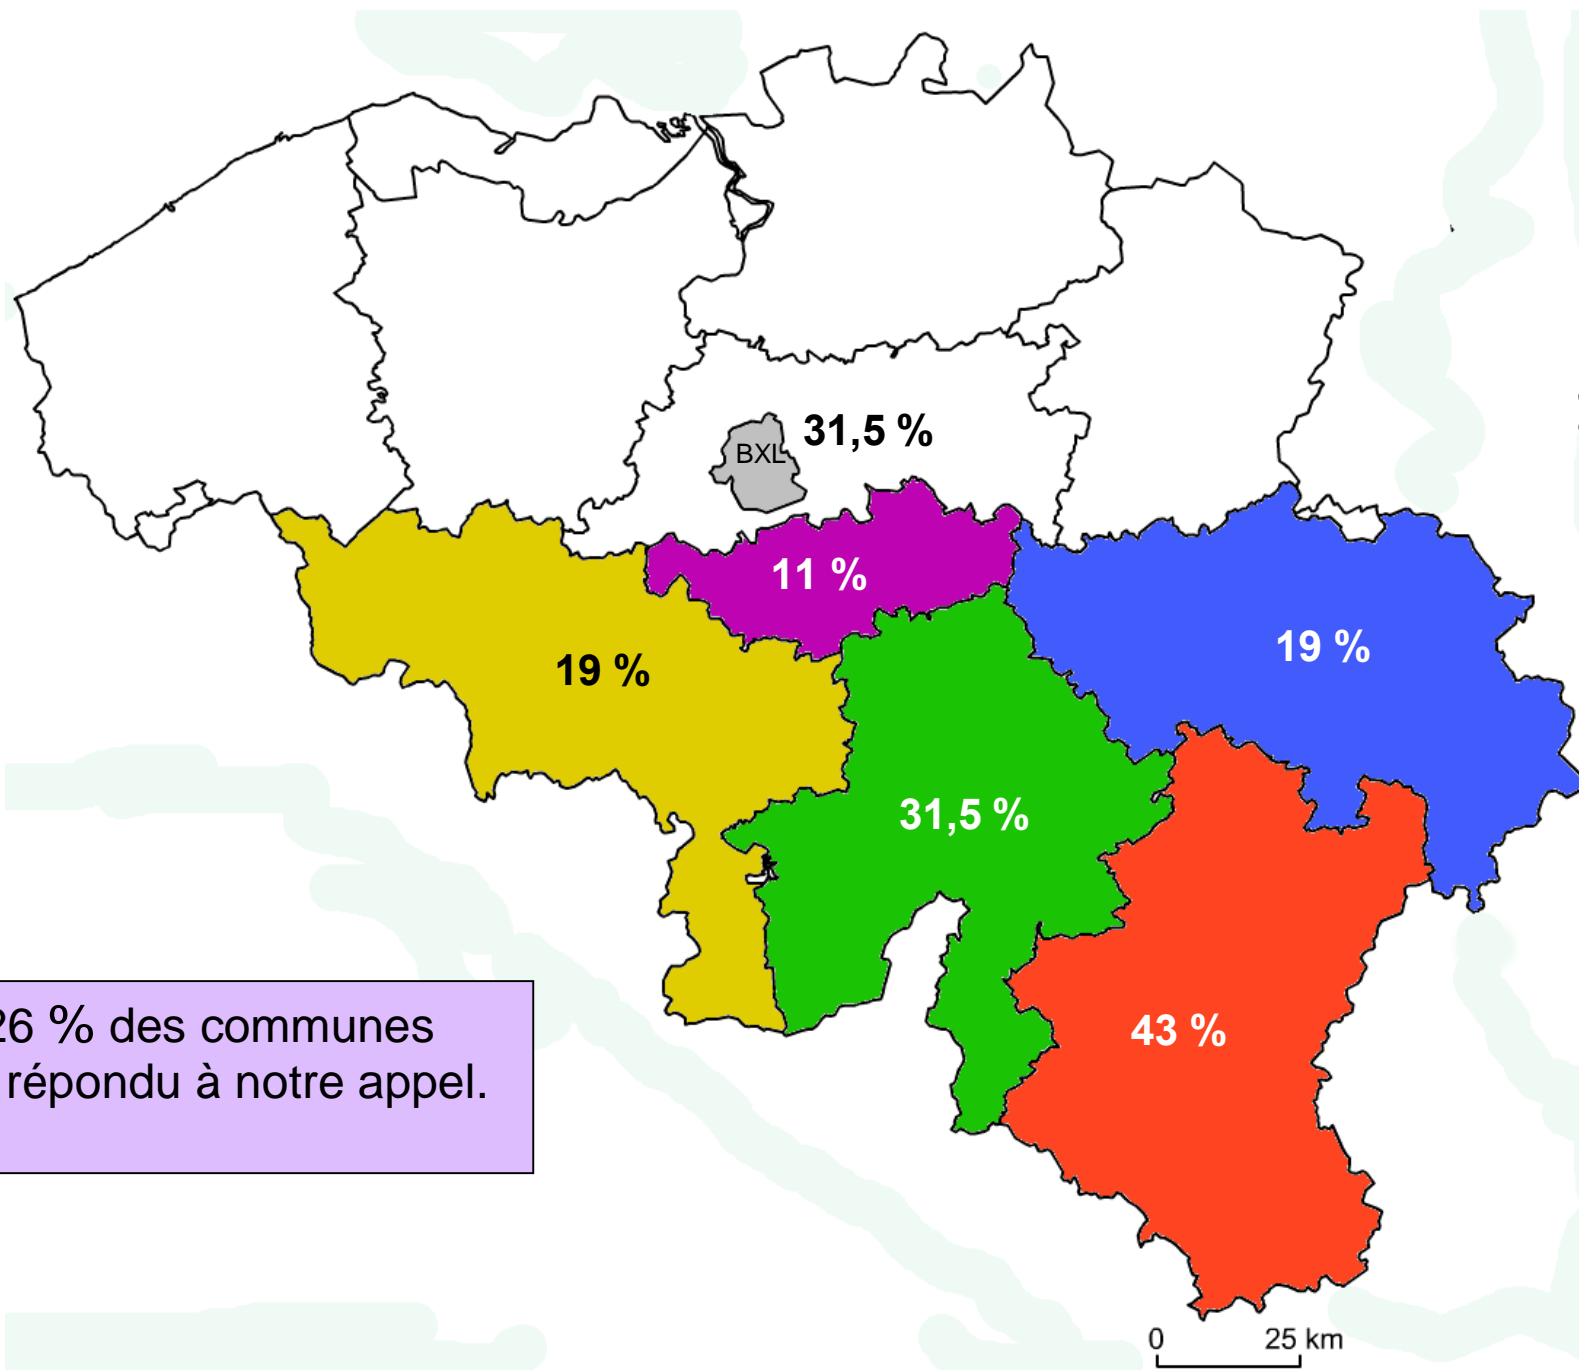

**Brabant wallon
11 %**

**Bruxelles
31,5 %**

Liste des communes hépatantes

Amay	Fléron	Mont de l'Enclus	Verviers
Andenne	Flobecq	Morlanwelz	Vielsam
Anderlues	Florenville	Namur	Virton
Anhée	Frameries	Paliseul	Wanze
Attert	Gembloux	Profondeville	Wellin
Awans	Gesves	Rixensart	Yvoir
Bastogne	Ham-sur-Heure- Nalines	Rochefort	
Beauvechain	Herve	Sainte Ode	
Bouillon	Hotton	Saint Georges sur Meuse	
Brunehaut	Jurbise	Saint-Léger	
Chaufontaine	La Bruyère	Saint-Nicolas	
Clavier	La Roche	Sambreville	
Crisnée	Lasne	Seraing	Bruxelles Ville
Daverdisse	Léglise	Sivry-Rance	Evere
Dison	Libin	Somme - Leuze	Forest
Doische	Libramont	Soumagne	Jette
Durbuy	Lobbes	Thimister - Clermont	Koekelberg
Enghien	Merbes le Château	Vaux-sur-Sûre	Woluwé Saint Lambert
Erezée	Momignies	Verlaine	

26 % des communes ont répondu à notre appel.